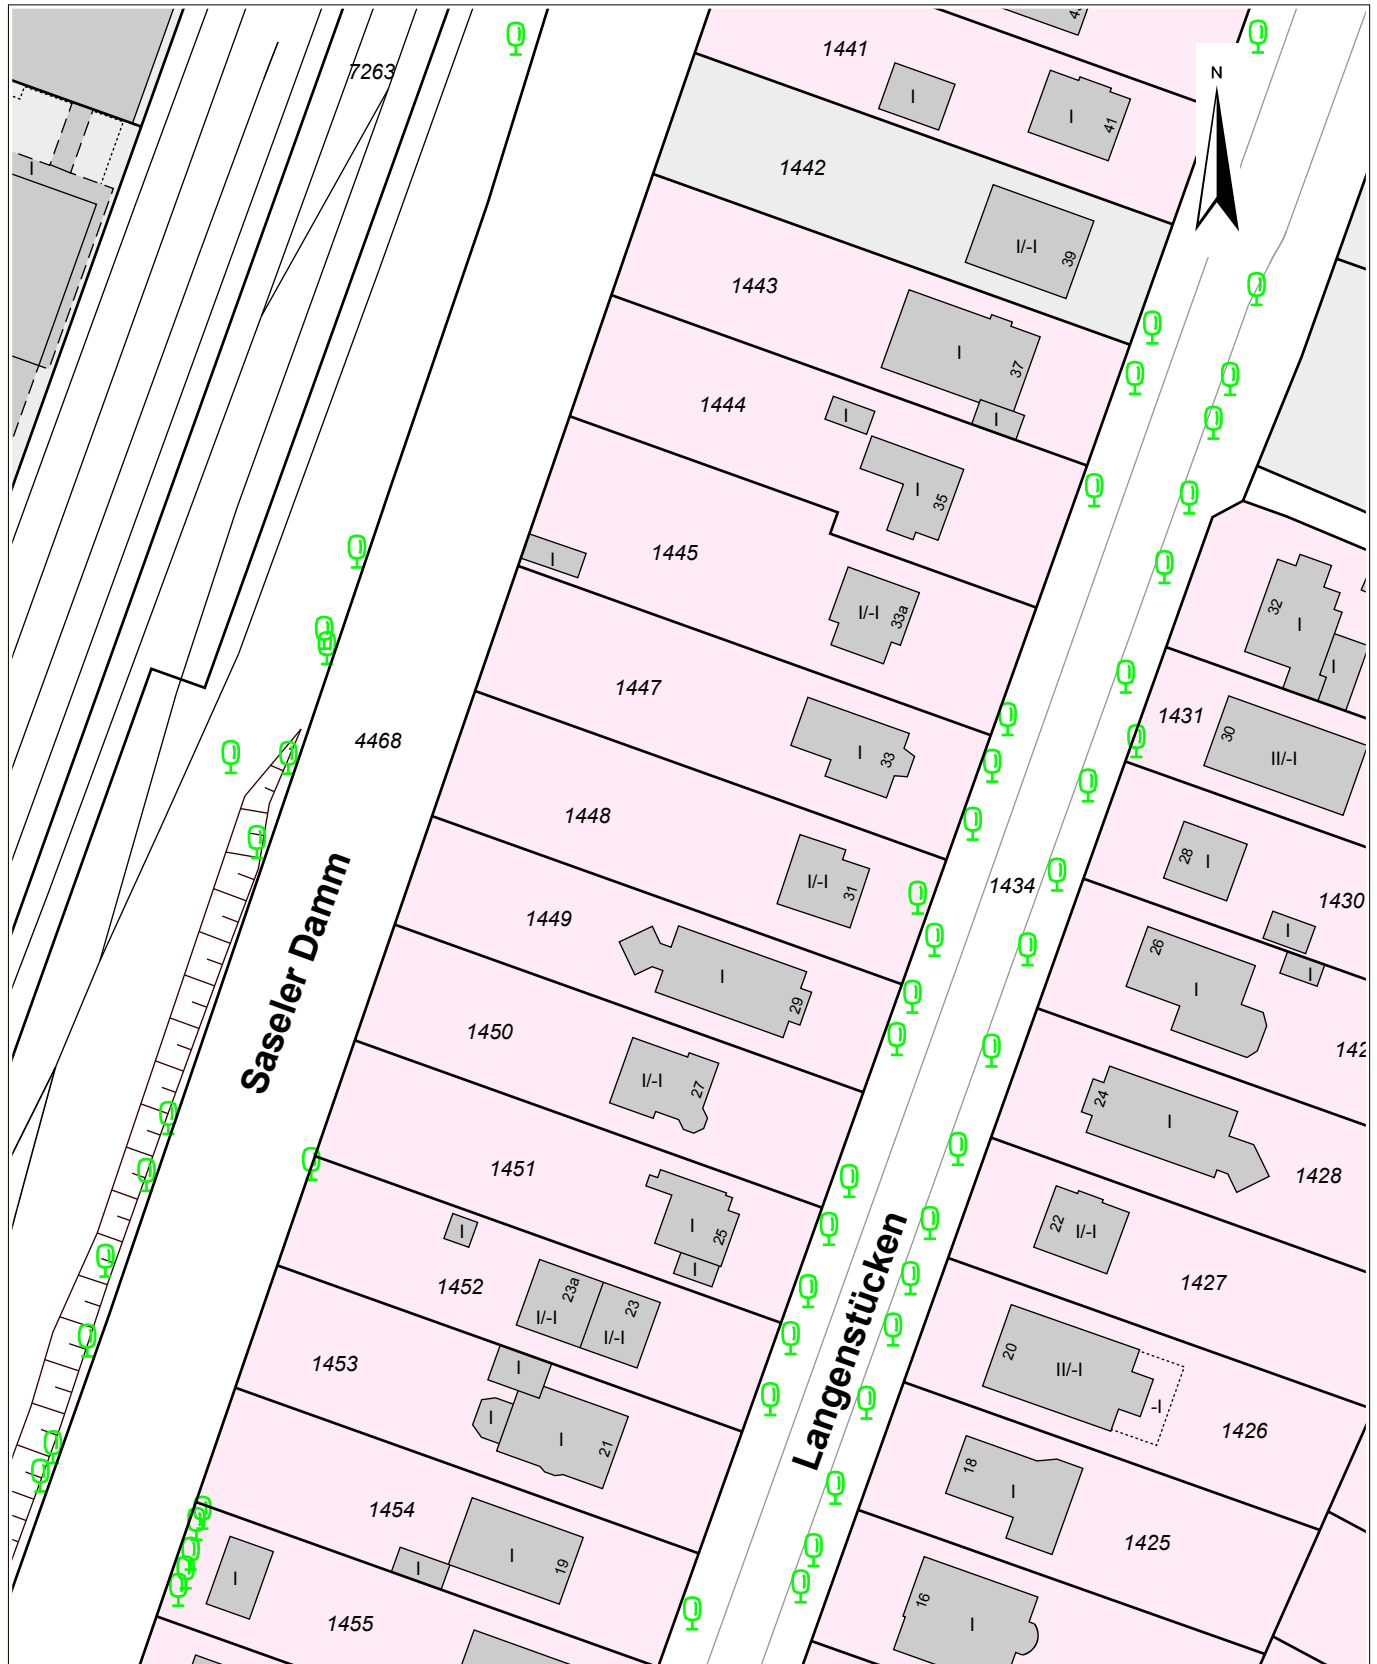

Flurstück: 1448

Gemarkung: Poppenbüttel

32572363

5945467

0 10 20 30 Meter